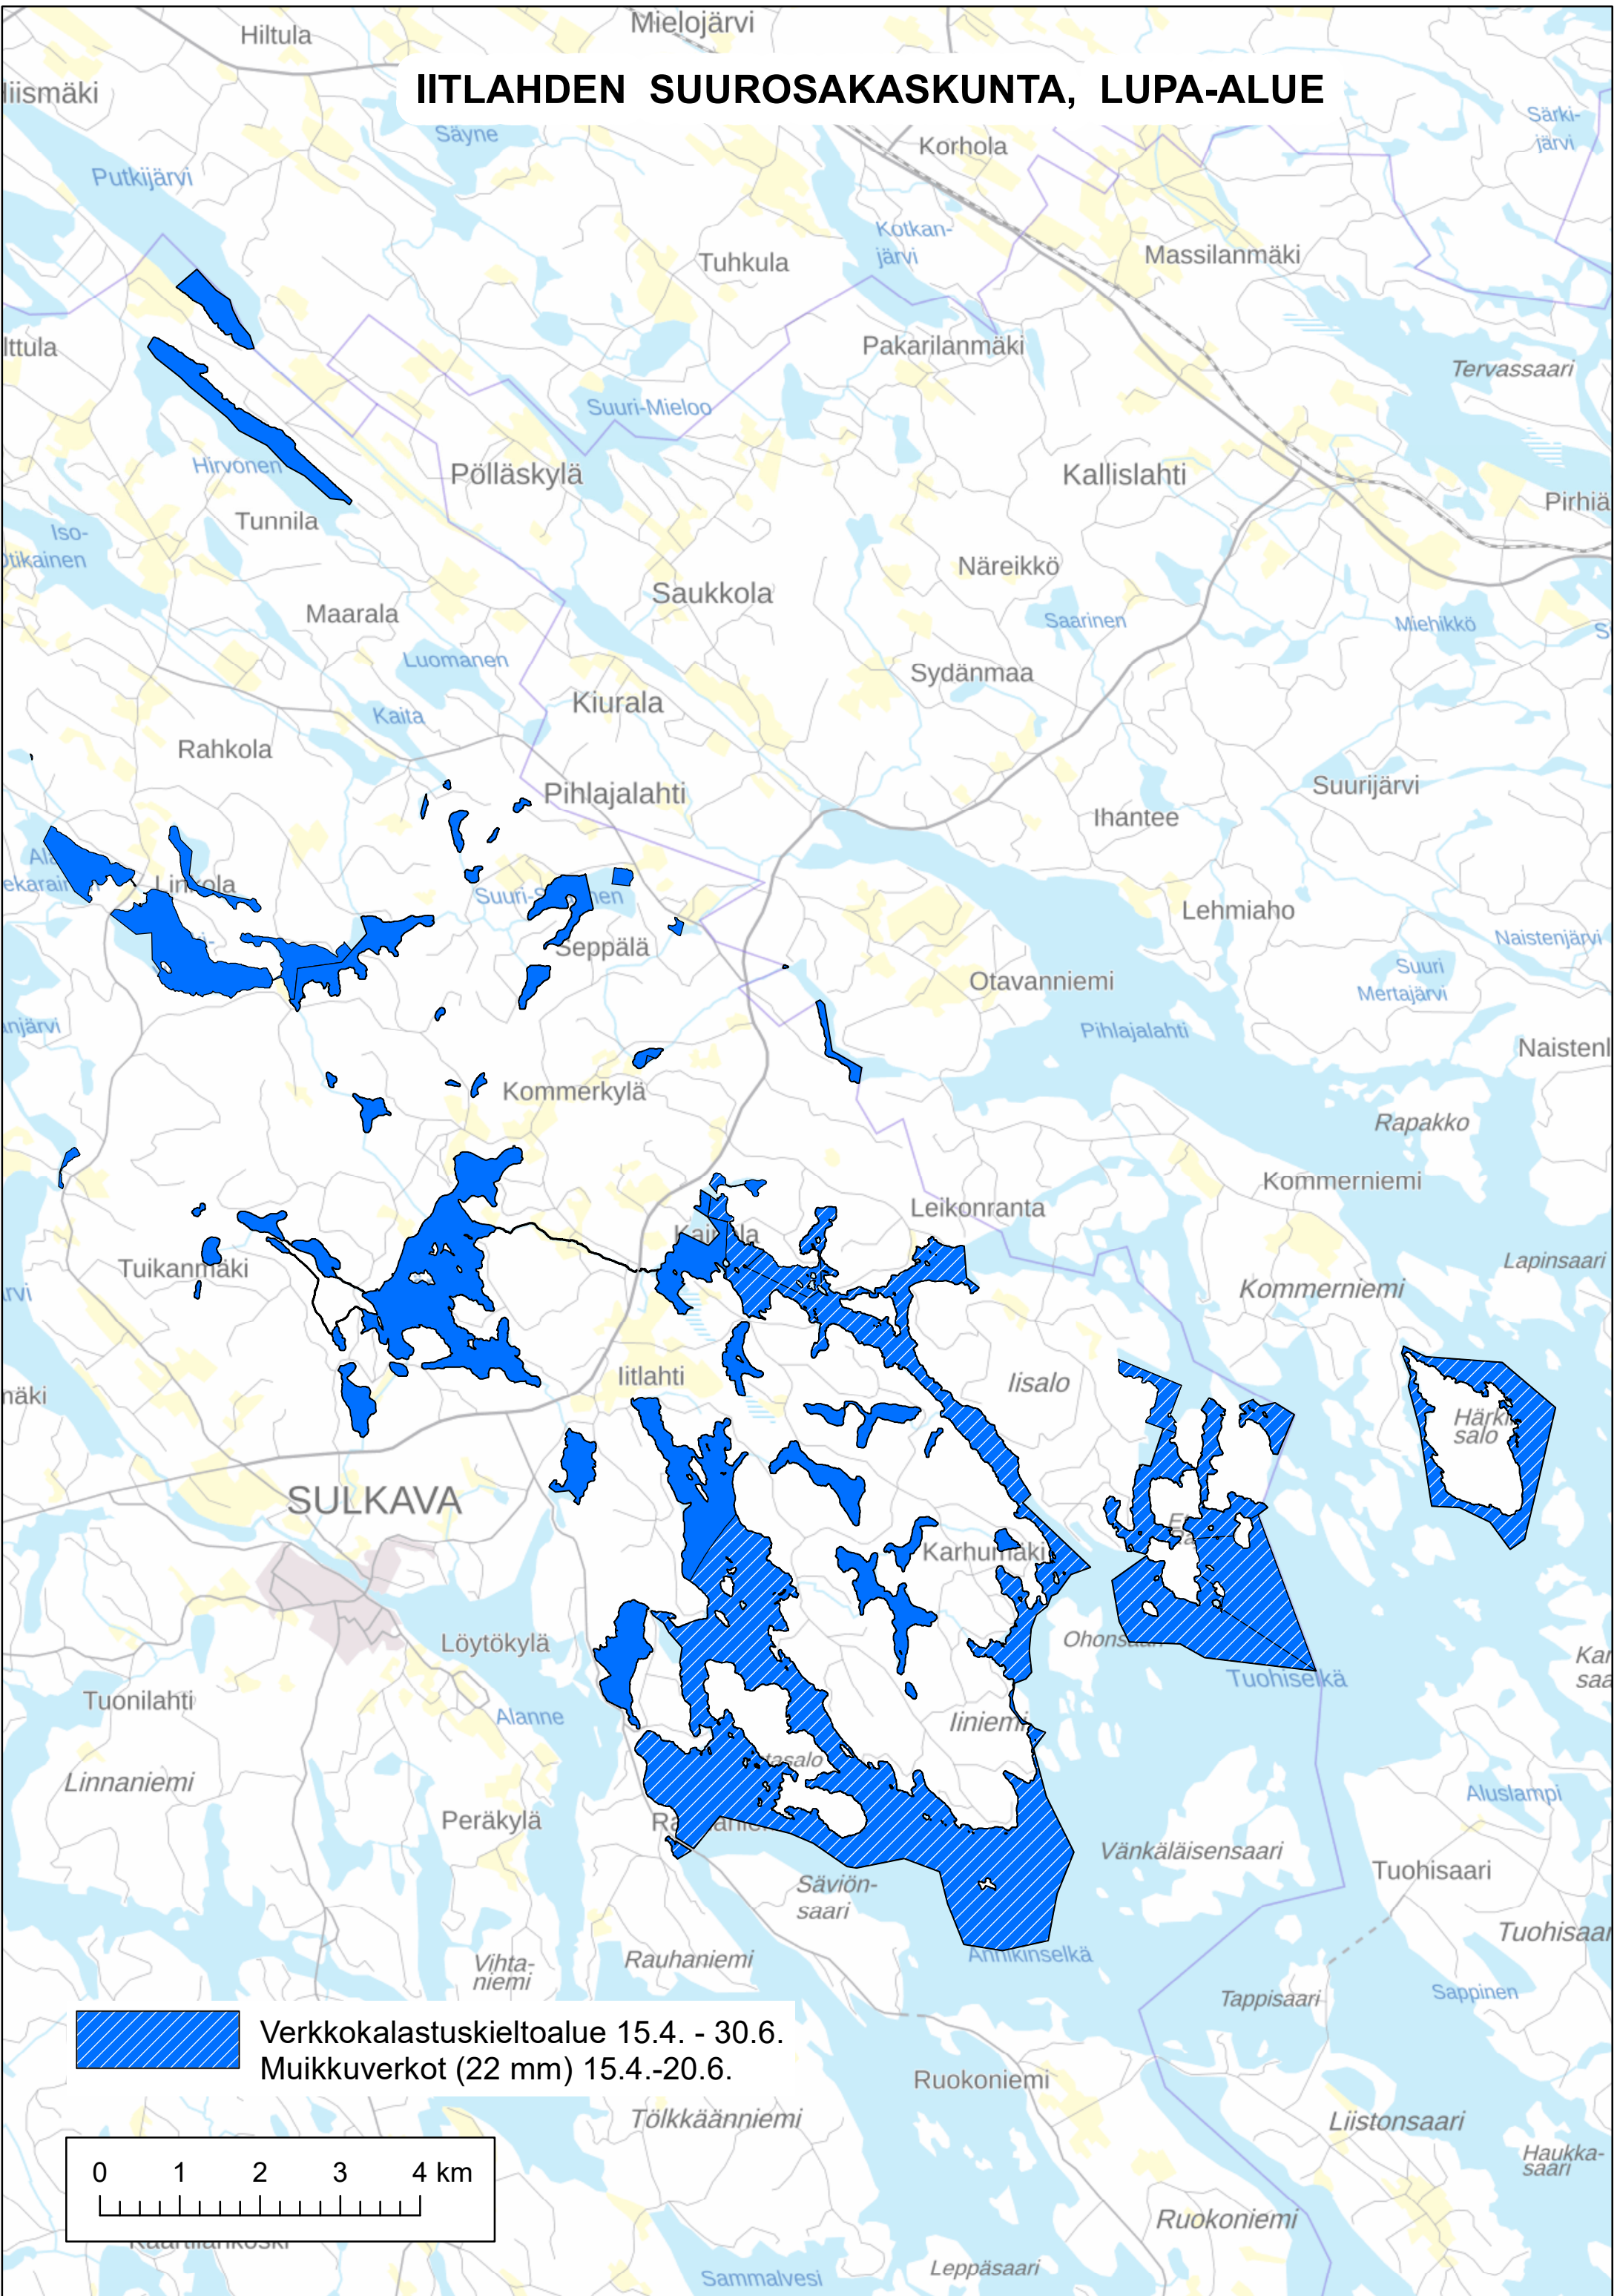

IITLAHDEN SUUROSAKASKUNTA, LUPA-ALUE

Verkkokalastuskieltoalue 15.4. - 30.6.
Muikkuverkot (22 mm) 15.4.-20.6.