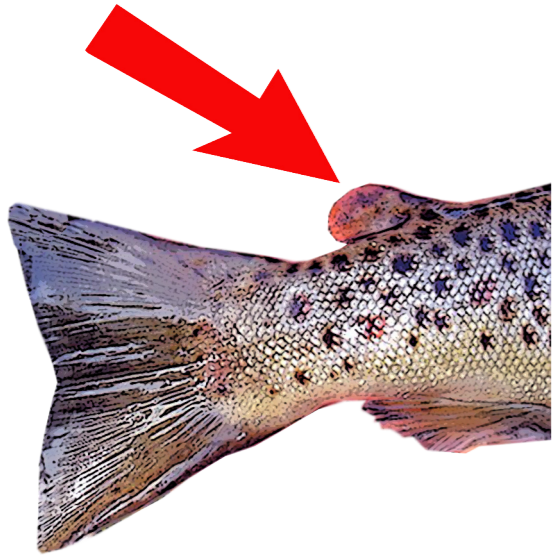

Lohikalojen tunnistus

Rasvaevällinen taimen on aina rauhoitettu

Kalastajalta tavatun rasvaevällisen taimenen korvausarvo on 2440 euroa

Rasvaeväleikattu taimen alamitta 50 cm

Kalastajalta tavatun alamittaisen taimenen korvausarvo on 260 euroa.