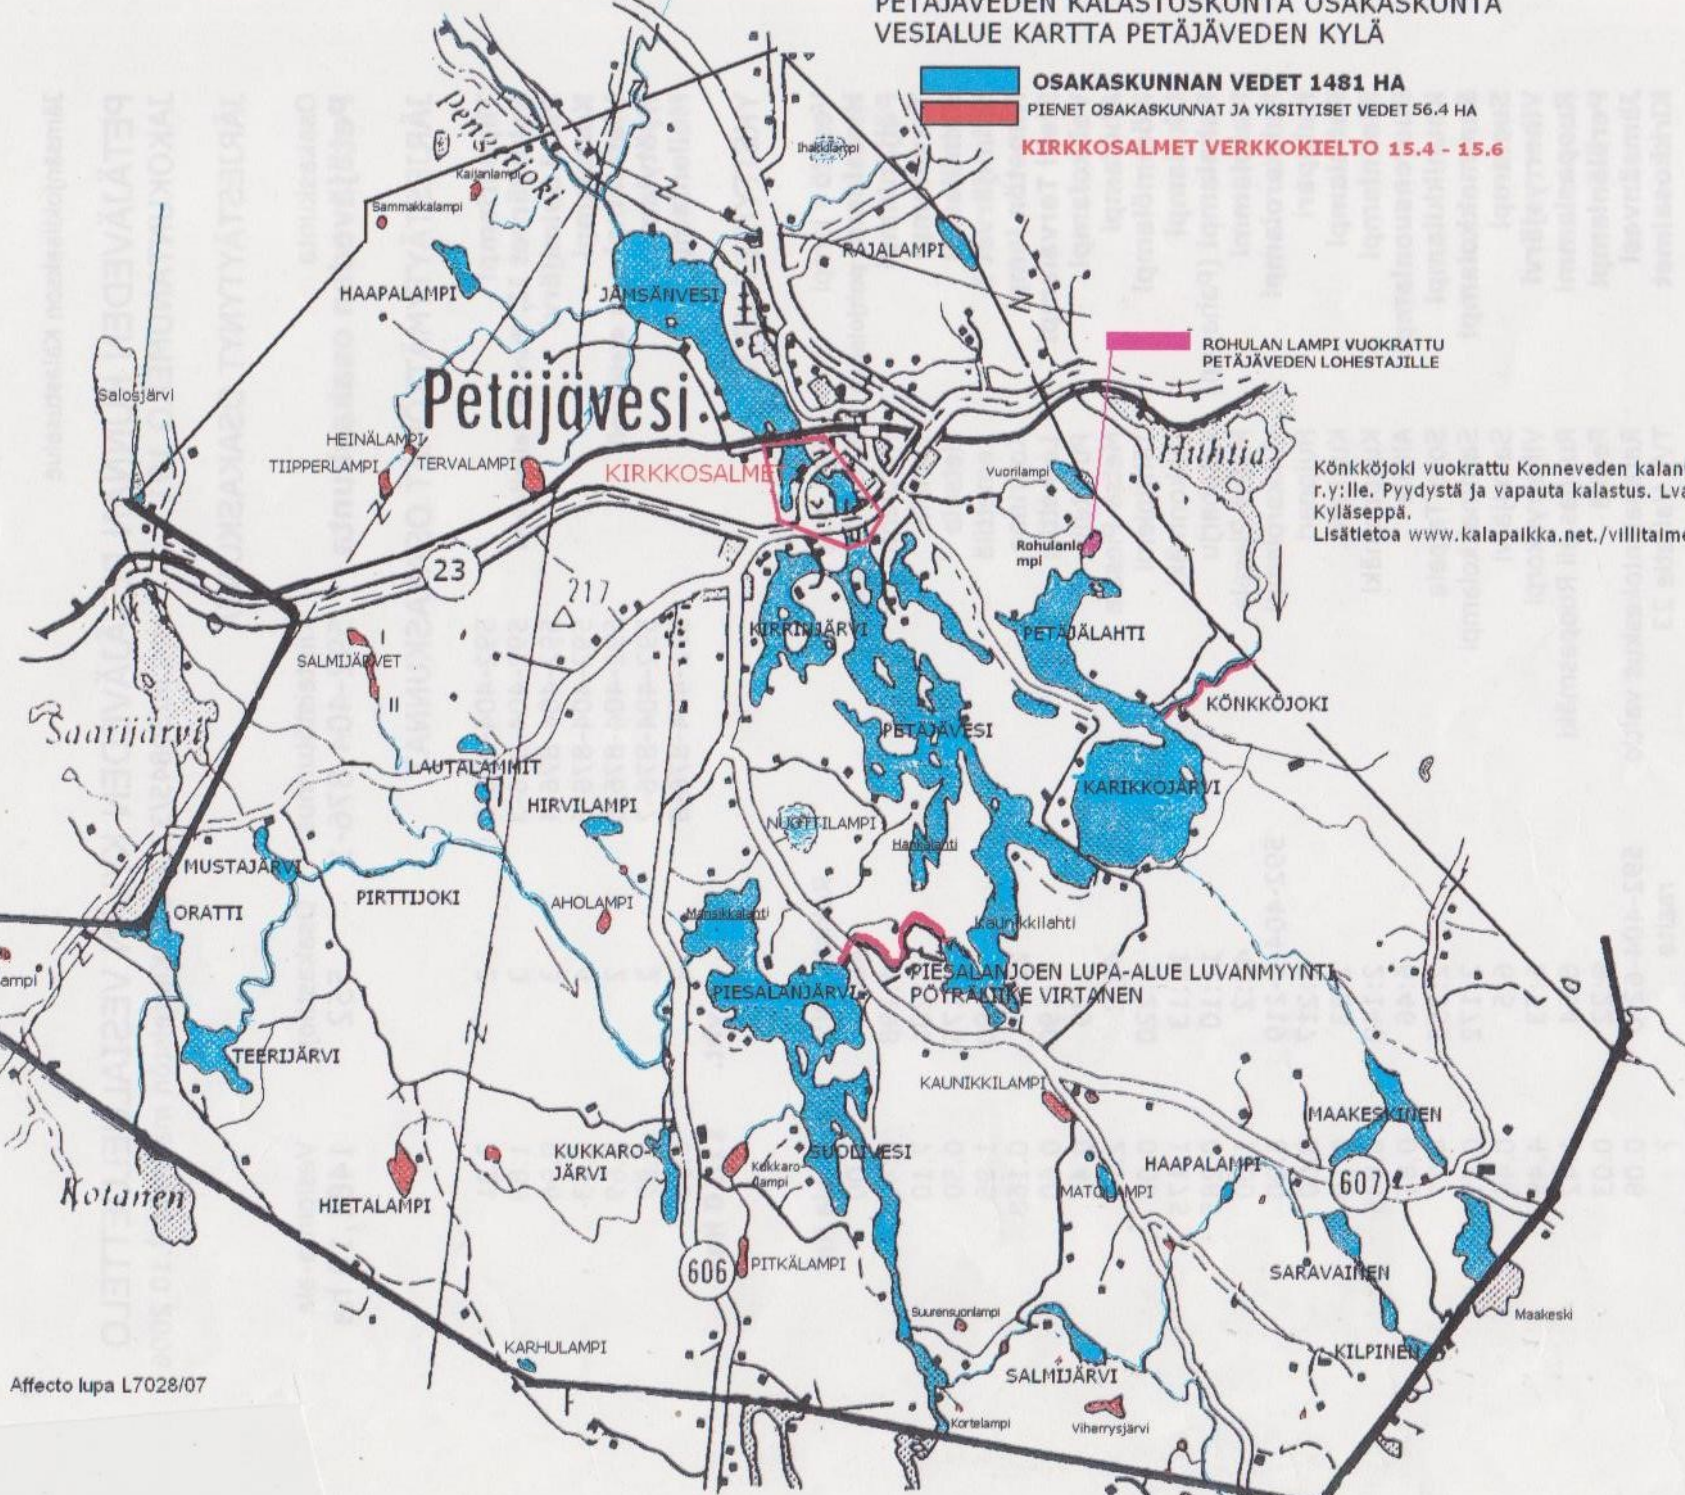

PETÄJÄVEDEN KALASTUSKUNTA OSAKASKUNTA
VESIALUE KARTTA PETÄJÄVEDEN KYLÄ

OSAKASKUNNAN VEDET 1481 HA

PIENET OSAKASKUNNAT JA YKSITYISET VEDET 56.4 HA

KIRKKOSALMET VERKKOKIELTO 15.4 - 15.6

ROHULAN LAMPI VUOKRATTU
PETÄJÄVEDEN LOHESTAJILLE

Könkköjoki vuokrattu Konneveden kalantutkimus r.y:lle. Pyydystä ja vapauta kalastus. Luvanmyynti Kyläseppä.
Lisätietoa www.kalapaikka.net/villitaimen

Affecto lupa L7028/07