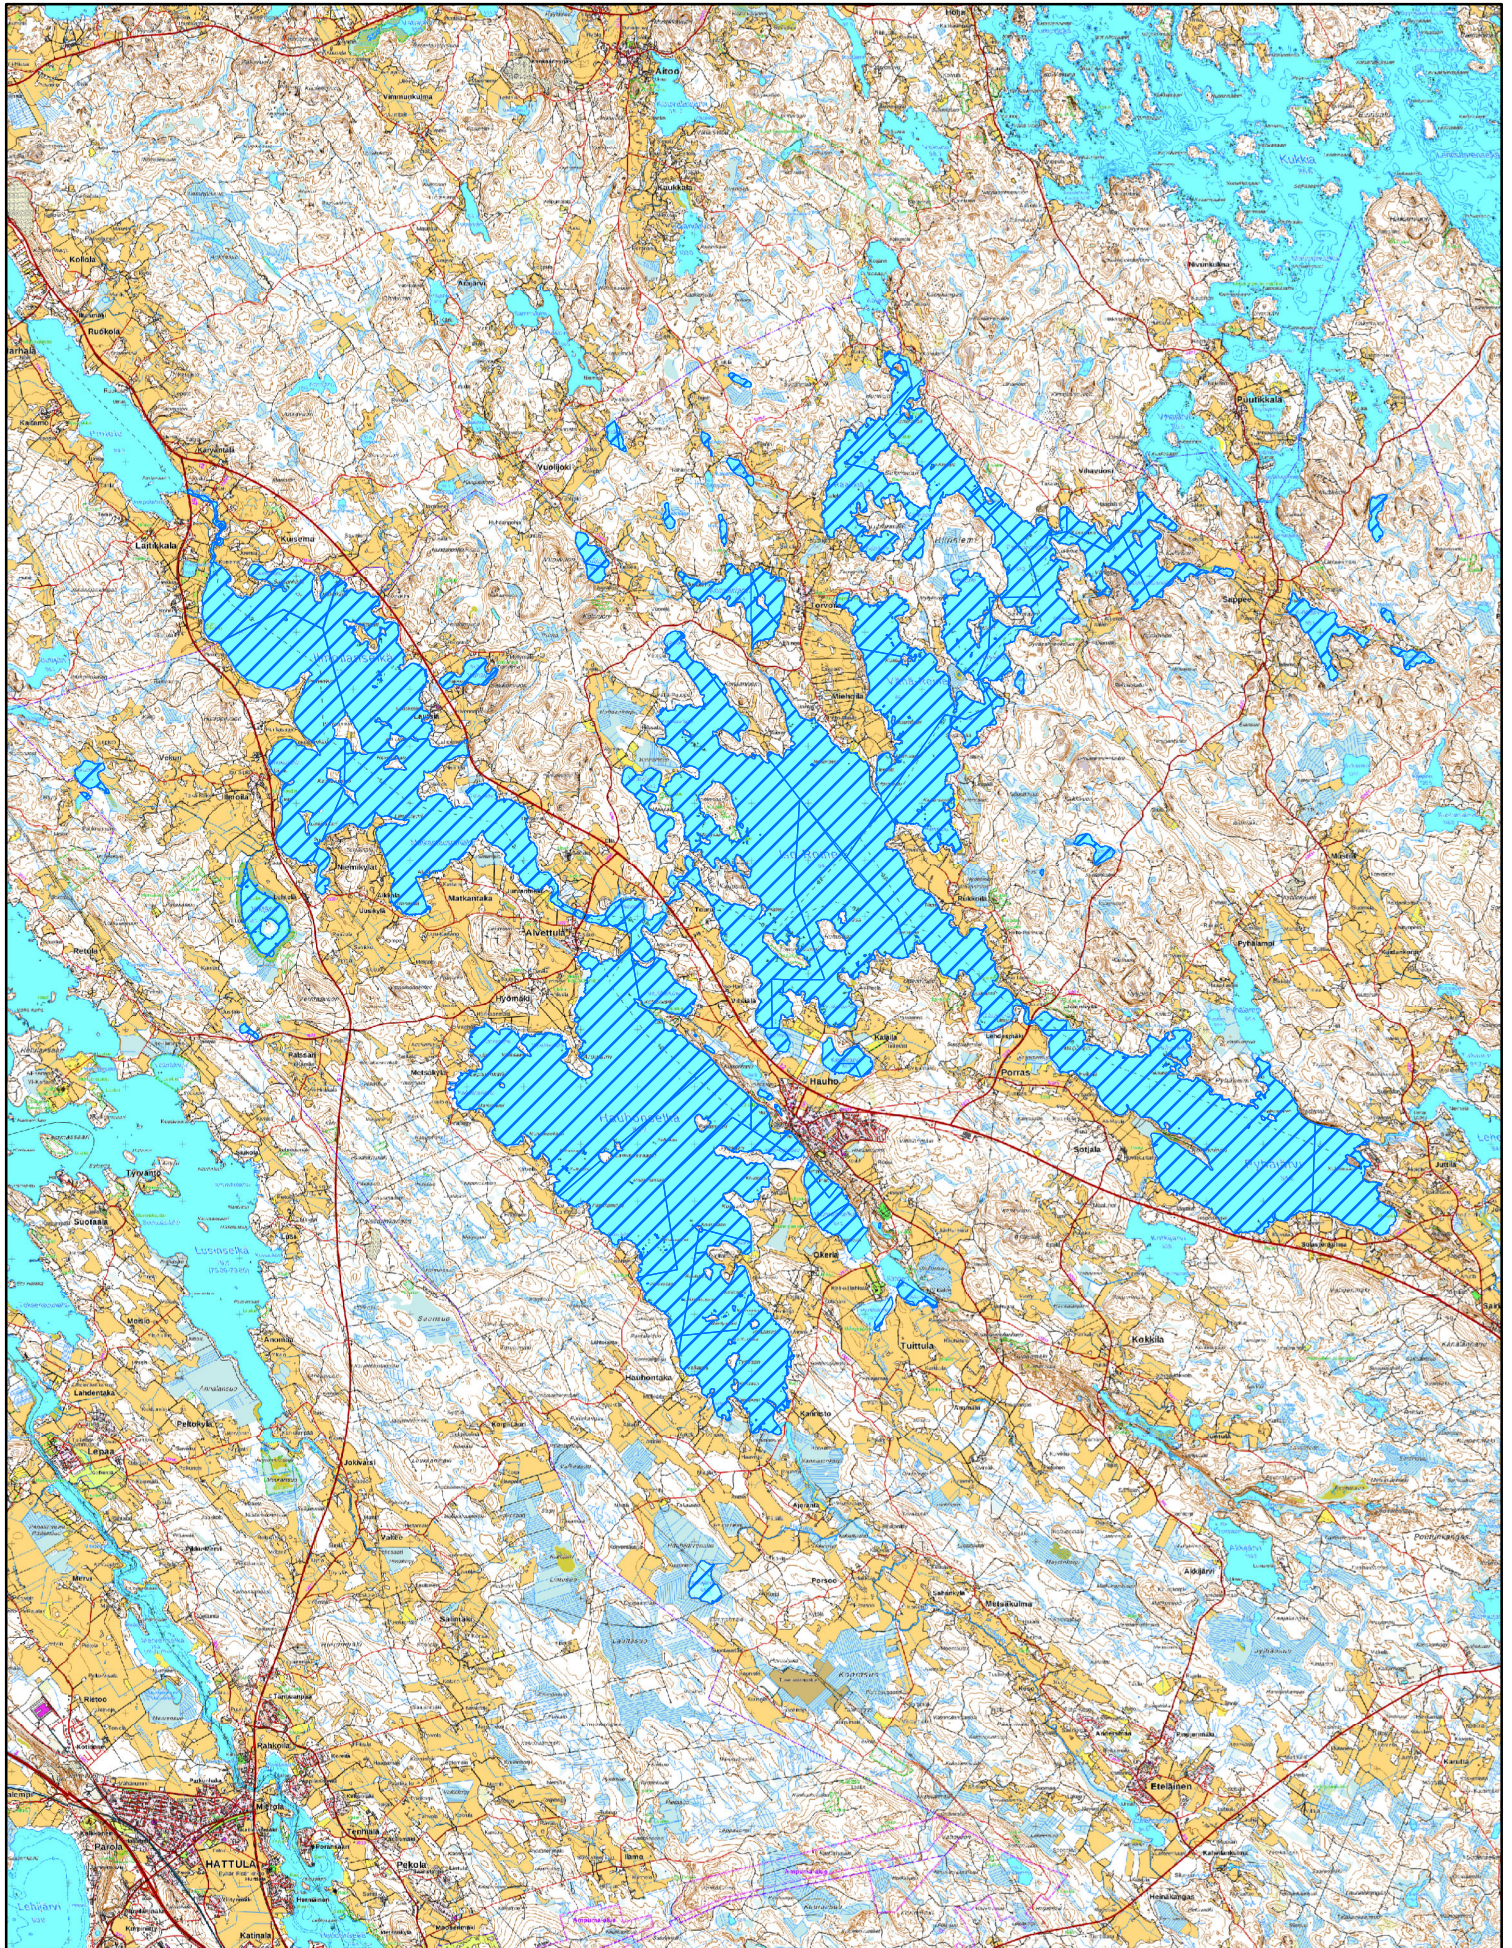

Hauhon KTA:n alaosan YL-alue

© Maanmittauslaitos peruskartta 01/2019

 Hauhon KTA:n alaosan YL-alue

0 2,5 5 km