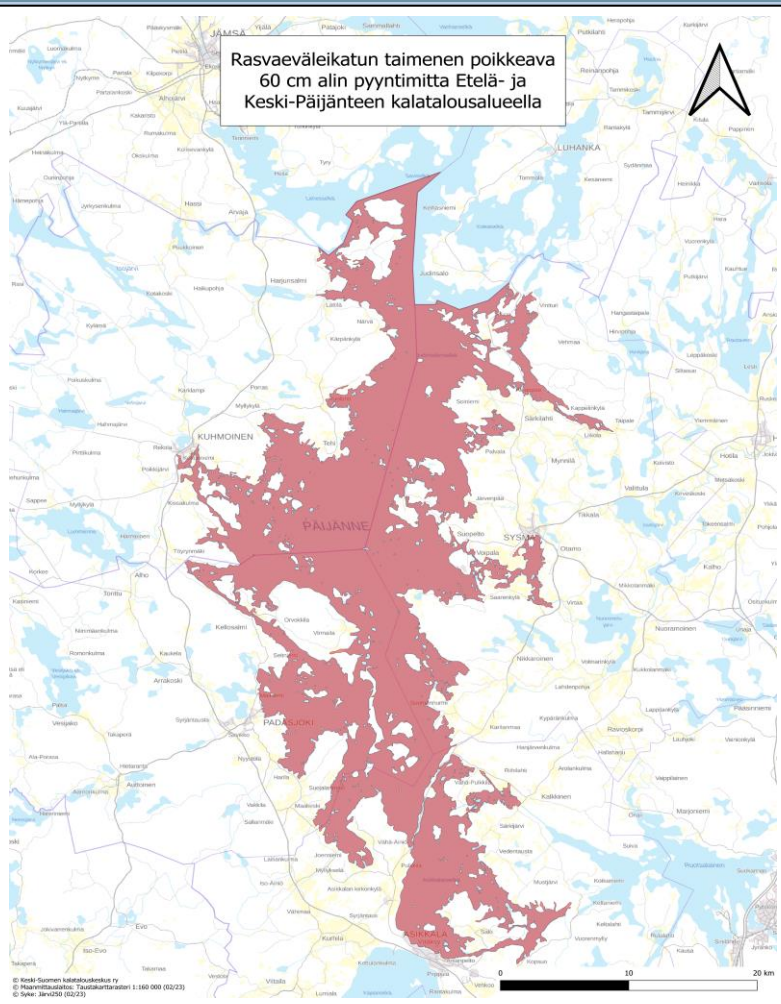

Päijänteellä voimassa olevat rajoitukset sekä alamitat ym.

Solmuvälirajoitukset ja verkkokalastuskieltoalueet

Pohjois-Savon ELY-keskus on Etelä- ja Keski-Päijänteen kalatalousalueen hakemuksesta päättänyt seuraavista solmuvälirajoituksista, alamitoista sekä verkkokalastuskieltoalueista (POSELY/3320/2022).

- Solmuväliltään **36–49 mm: n verkkojen käyttö kielletty**
- Jään päältä tapahtuvassa kalastuksessa **suosituksena** vähintään solmuväliltään **55 mm verkkojen** käyttö
- Taimen rasvaeväleikattu **60 cm**. Muut alamitat asetuksen mukaiset
- Voimassa olevat verkkokalastuskieltoalueet sekä kuhan katurauhoitusalue löytyvät osoitteesta www.kalastusrajoitus.fi sekä kalatalousalueen kotisivuilta www.ekpk.fi

Alamittaiset ja rauhoitetut kalat on vapautettava elävänä tai kuolleena (kalastuslaki, 58 §)

Säädettyä vähimmäismittaa pienempi kala tai rapu on välittömästi laskettava takaisin veteen elävänä tai kuolleena. Täysimittainen kala tai rapu on laskettava takaisin veteen elävänä tai kuolleena, jos se on pyydetty rauhoitusaikana, kielletyllä pyydyksellä tai kielletyllä kalastustavalla.

Päijänteellä voimassa olevat alamitat

Kuha, 42 cm

Taimen, rasvaevällinen rauhoitettu

Taimen, rasvaeväleikattu 60 cm

Järvilohi, 60 cm

Kalastonhoitomaksu

Kalastonhoitomaksu (47 €) maksetaan verkossa osoitteessa [Eräluvut.fi](http://Eraluvat.fi), puhelinnumerossa 020 69 2424 tai R-kioskilla. Maksaminen vaatii kirjautumisen. Kalastonhoitomaksu oikeuttaa kalastamaan yhdellä vavalla lähes koko Suomessa.

Muistathan merkitä pyydyksesi oikein!

Uuden kalastuslain mukaan pyydyksiin tulee merkitä pyyntiin asettajan nimi ja yhteystiedot. Myös muut merkintöjä koskevat säännöt ovat muuttuneet. Lisätietoja ja mukaan tulostettavan esitteen merkinnöistä saat osoitteesta: <http://www.ahven.net/v2_tiedostot/375.pdf>

Lisätietoja ja neuvoja antavat:

- Etelä- ja Keski-Päijänteen kalatalousalueen toiminnanjohtaja Tomi Ranta
- Hämeen kalatalouskeskus, Kustaankuja 2, Vääkysy p. 040-7477446, tomi.ranta@proagria.fi

internet: www.ekpk.fi

Sivustolta löytyy tietoa muun muassa alueen osakaskunnista